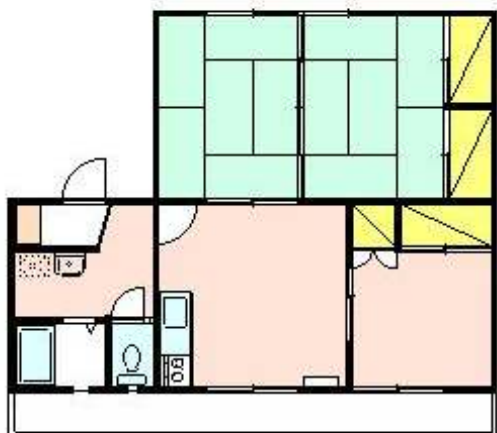

コーポ持田

光インターネット100Mbps月額無料

閑静な住宅地、東南向きバルコニー約9M

物件種目	貸アパート		
最寄駅	JR山陰本線 乃木駅		
間取タイプ	3DK		
賃貸条件	賃料	70,000 円	
	一時金等	敷金3か月	
所在地	松江市浜乃木七丁目20-7		
交通	浜乃木七丁目バス停100m		
	乃木駅まで1800m		
建物	建物名	コーポ・持田 101号室	
	構造・規模	鉄筋コンクリート造(RC) 2階建 1階部分	
	使用部分面積	60.07㎡	
	間取内訳	和6帖×2、洋5.5帖、台所8帖	
築年月	平成4年8月	契約期間	1年
管理費等	0		
駐車場	2台目2,000円		
現況	空	入居日	2011年11月中旬
本体設備	ガス給湯、水洗、エアコン、洗濯機置場、駐輪場		
各戸設備	光インターネット対応、地デジ対応、温水洗浄便座		
保険	15,000円/年		
備考			
会員番号		物件番号	